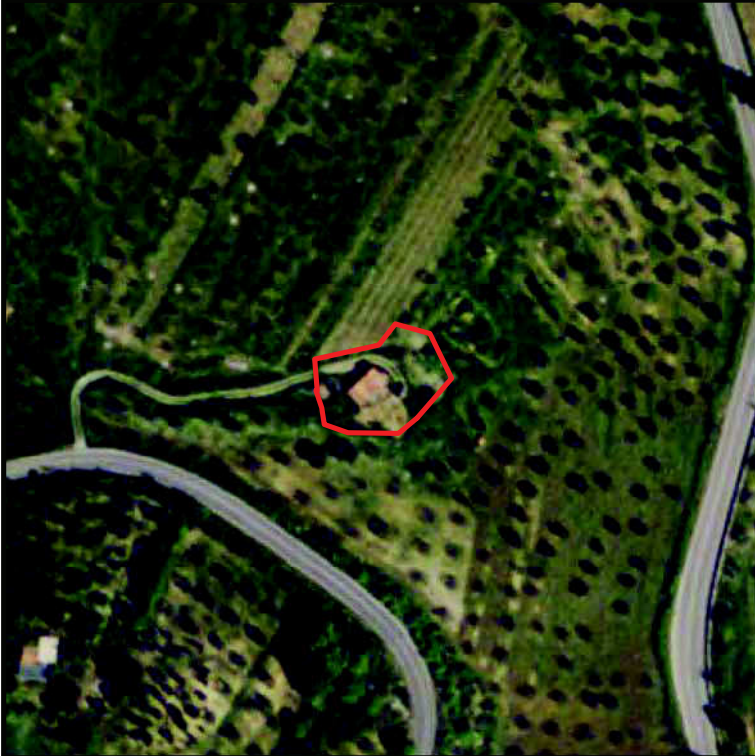

RU

**Comune di
Castiglione
d'Orcia**

Provincia di Siena

Regolamento Urbanistico

*Territorio rurale
Sistema insediativo
Anagrafe degli Insediamenti*

scala 1:2000

presso Castiglione 88

Insedimenti da adeguare

DATAZIONE: Presente al 1954

OROGRAFIA: Pendio

USO PREVALENTE: Annessi agricoli