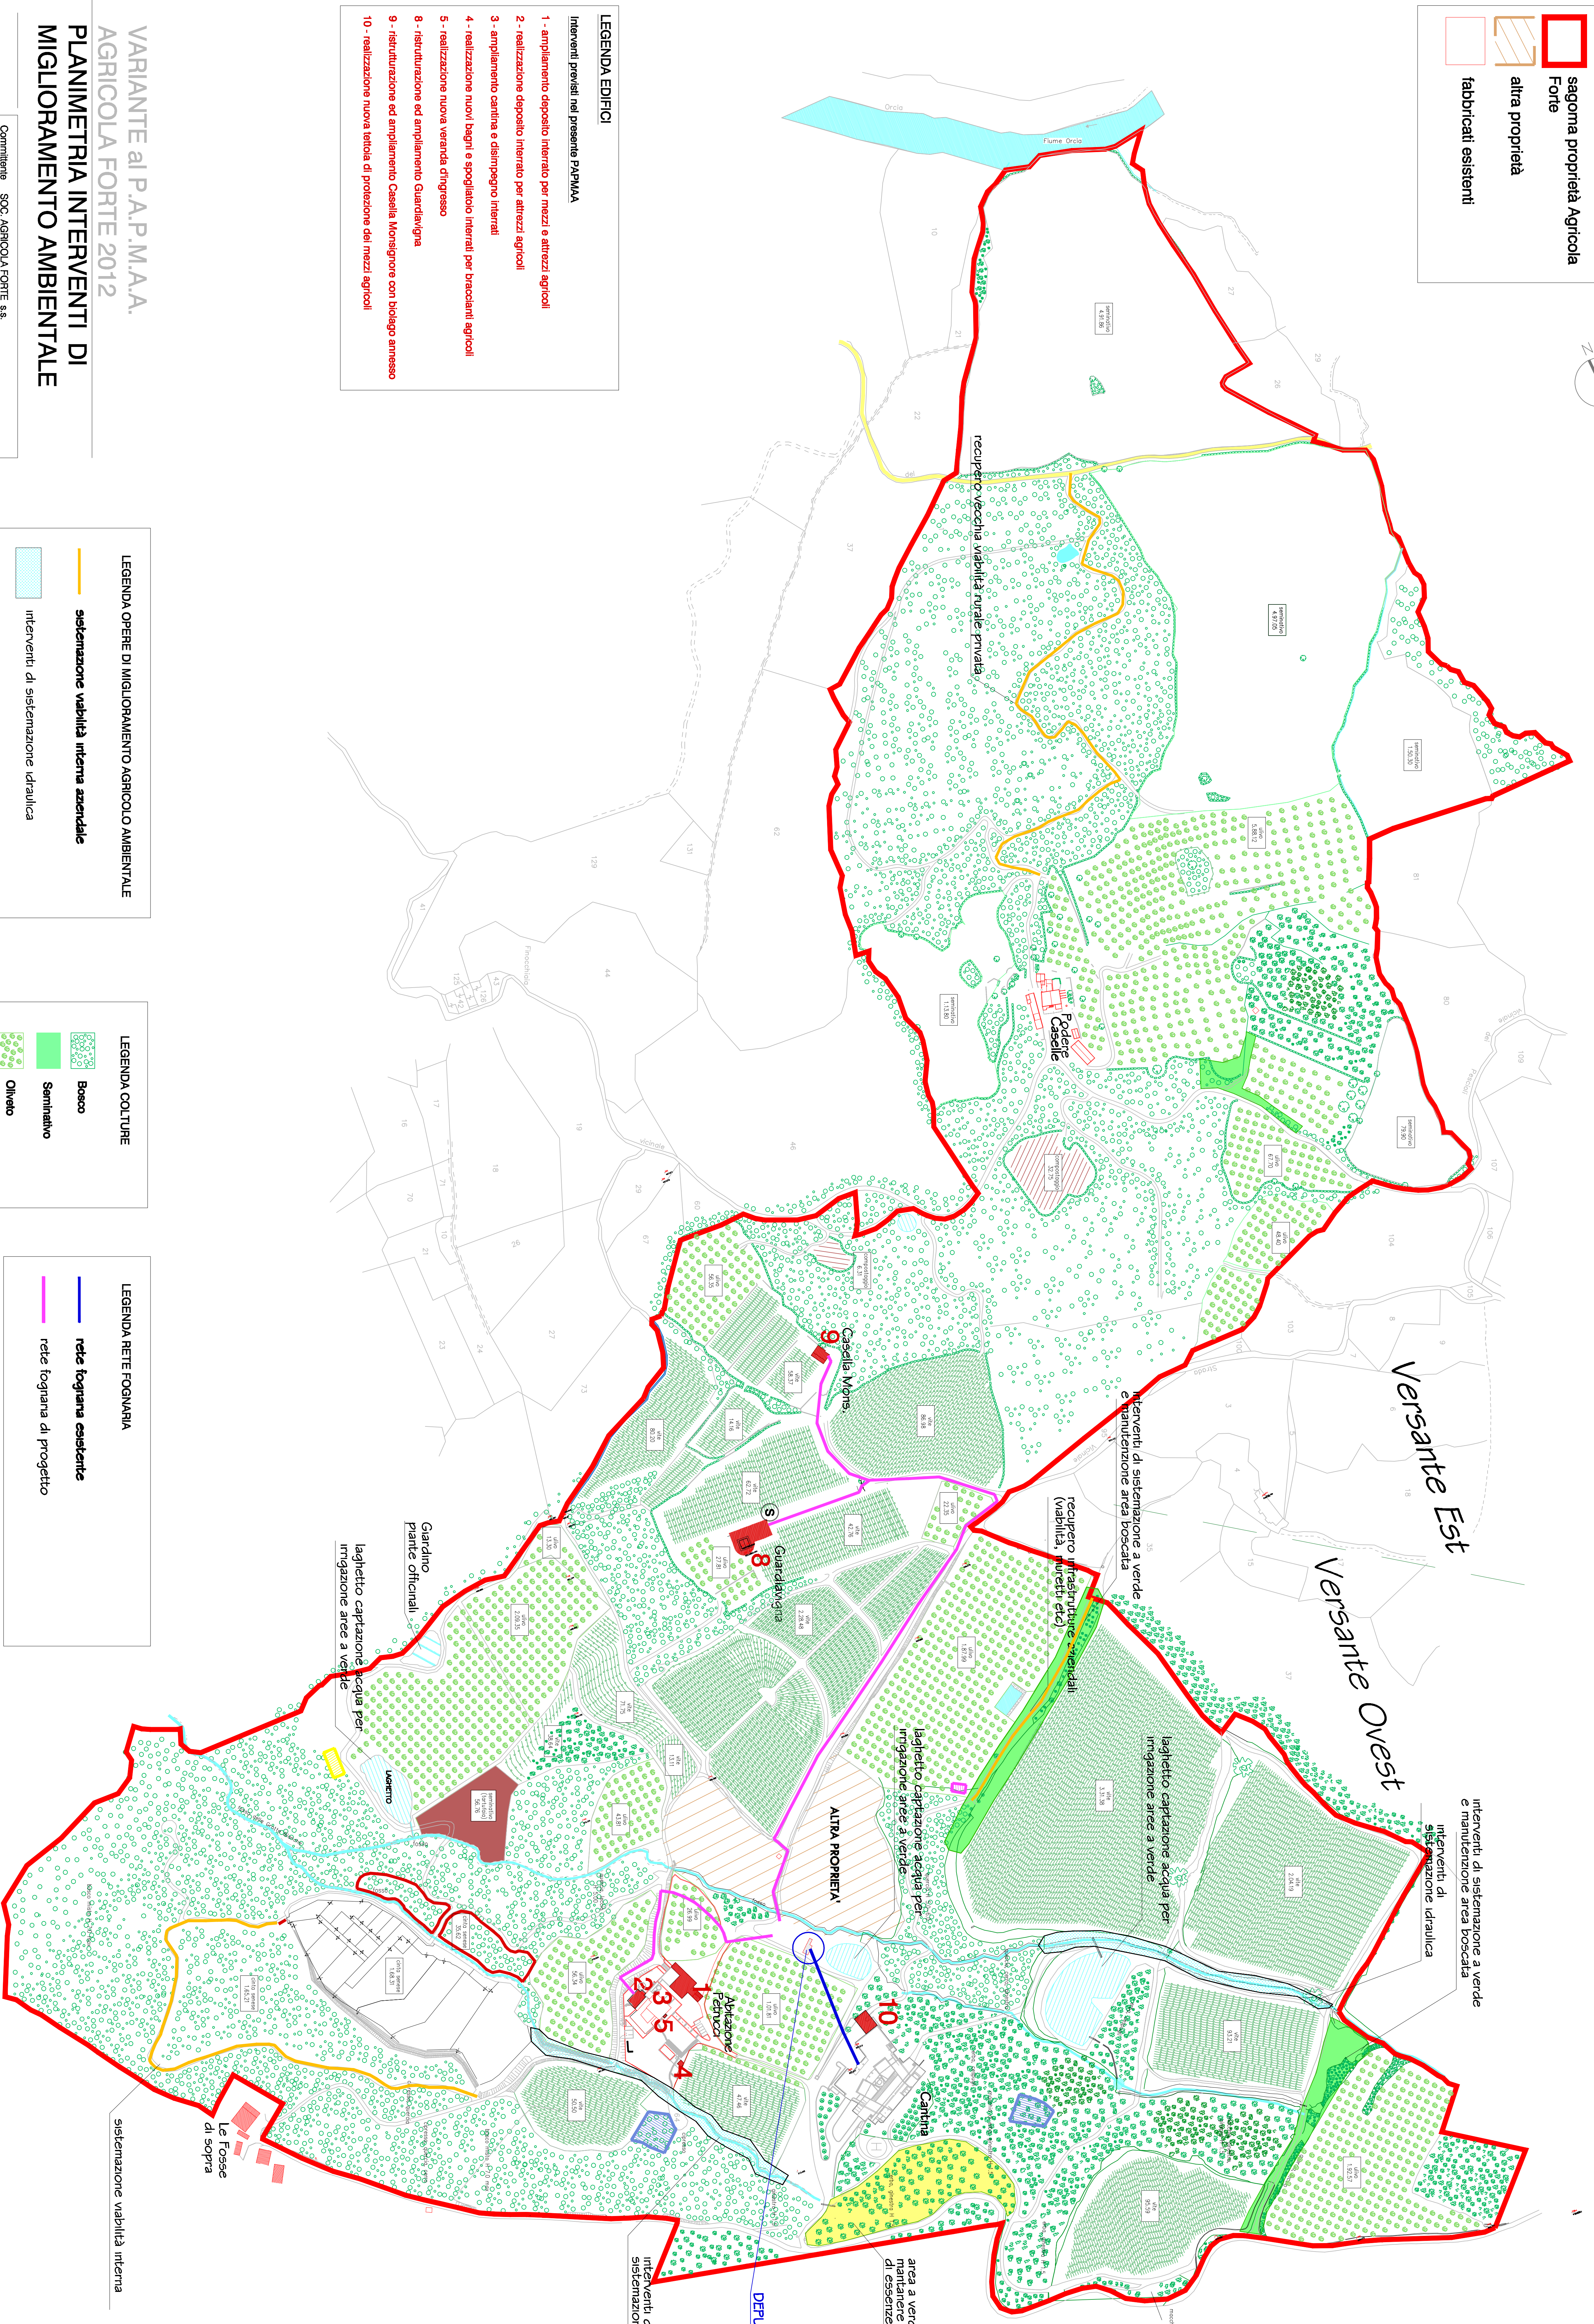

sagoma proprietà Agricola Forte
 altra proprietà
 fabbricati esistenti

- LEGENDA EDIFICI**
 Interventi previsti nel presente P.A.M.A.A.
- 1 - ampliamento deposito interrato per mezzi e attrezzi agricoli
 - 2 - realizzazione deposito interrato per attrezzi agricoli
 - 3 - ampliamento cantina e sviluppo interrato
 - 4 - realizzazione nuovi bagni e spogliatoio interrati per lavoratori agricoli
 - 5 - realizzazione nuova veranda d'ingresso
 - 6 - ristrutturazione ed ampliamento Guardavigna
 - 9 - ristrutturazione ed ampliamento Casella Maneggio con biogas annesso
 - 10 - realizzazione nuova betola di protezione dai mezzi agricoli

- LEGENDA OPERE DI MIGLIORAMENTO AGRICOLO AMBIENTALE**
- sistemazione vallata interna scarpide
 - interventi di sistemazione idraulica
 - interventi di sistemazione idraulica
 - area a verde naturale da mantenere con impianto di essenze locali
 - interventi di sistemazione a verde e manutenzione area boscosa
 - opere di consolidamento e inasprimento delle scarpate

- LEGENDA COLTURE**
- Bosco
 - Seminato
 - Olivo
 - Vigneto
 - Terzule
 - Compostaggio
 - Pascolo compiulato

- LEGENDA RETE FOGNARIA**
- rete fognaria esistente
 - rete fognaria di progetto