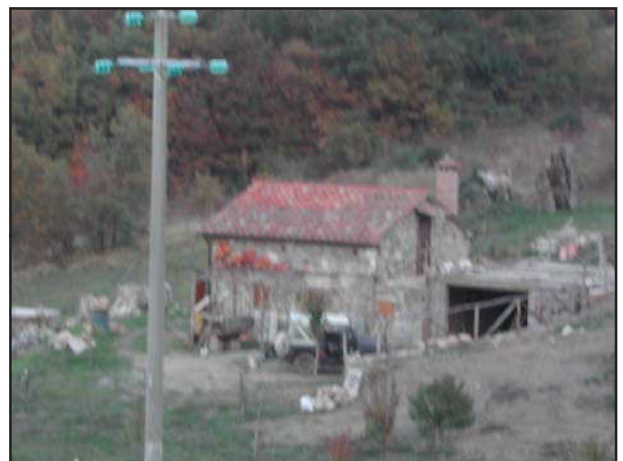

RU

**Comune di
Castiglione
d'Orcia**
Provincia di Siena

Regolamento Urbanistico

*Territorio rurale
Sistema insediativo
Anagrafe degli Insediamenti*
scala 1:2000

Presso Le Colline **366**

Insedimenti da riqualificare

DATAZIONE:	Presente al 1954
OROGRAFIA:	Pendio
USO PREVALENTE:	Abbandono

Presso Le Colline **367**

Insedimenti da adeguare

DATAZIONE:	Presente al 1954
OROGRAFIA:	Pendio
USO PREVALENTE:	Residenza rurale