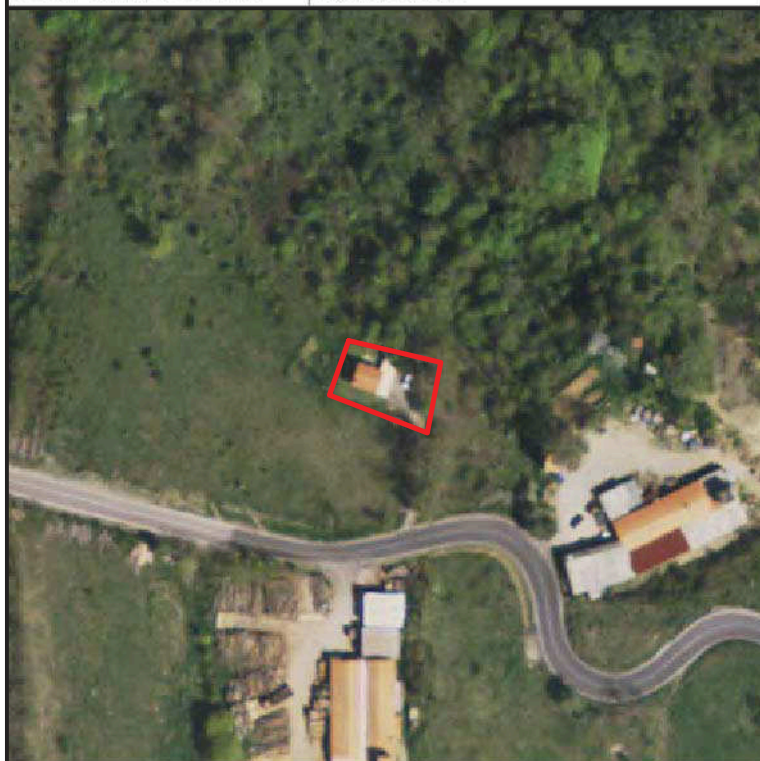

Presso Area Artigianale Vivo

350

Insedimenti da adeguare

DATAZIONE: Posteriore al 1954

OROGRAFIA: Pendio

USO PREVALENTE: Annessi agricoli