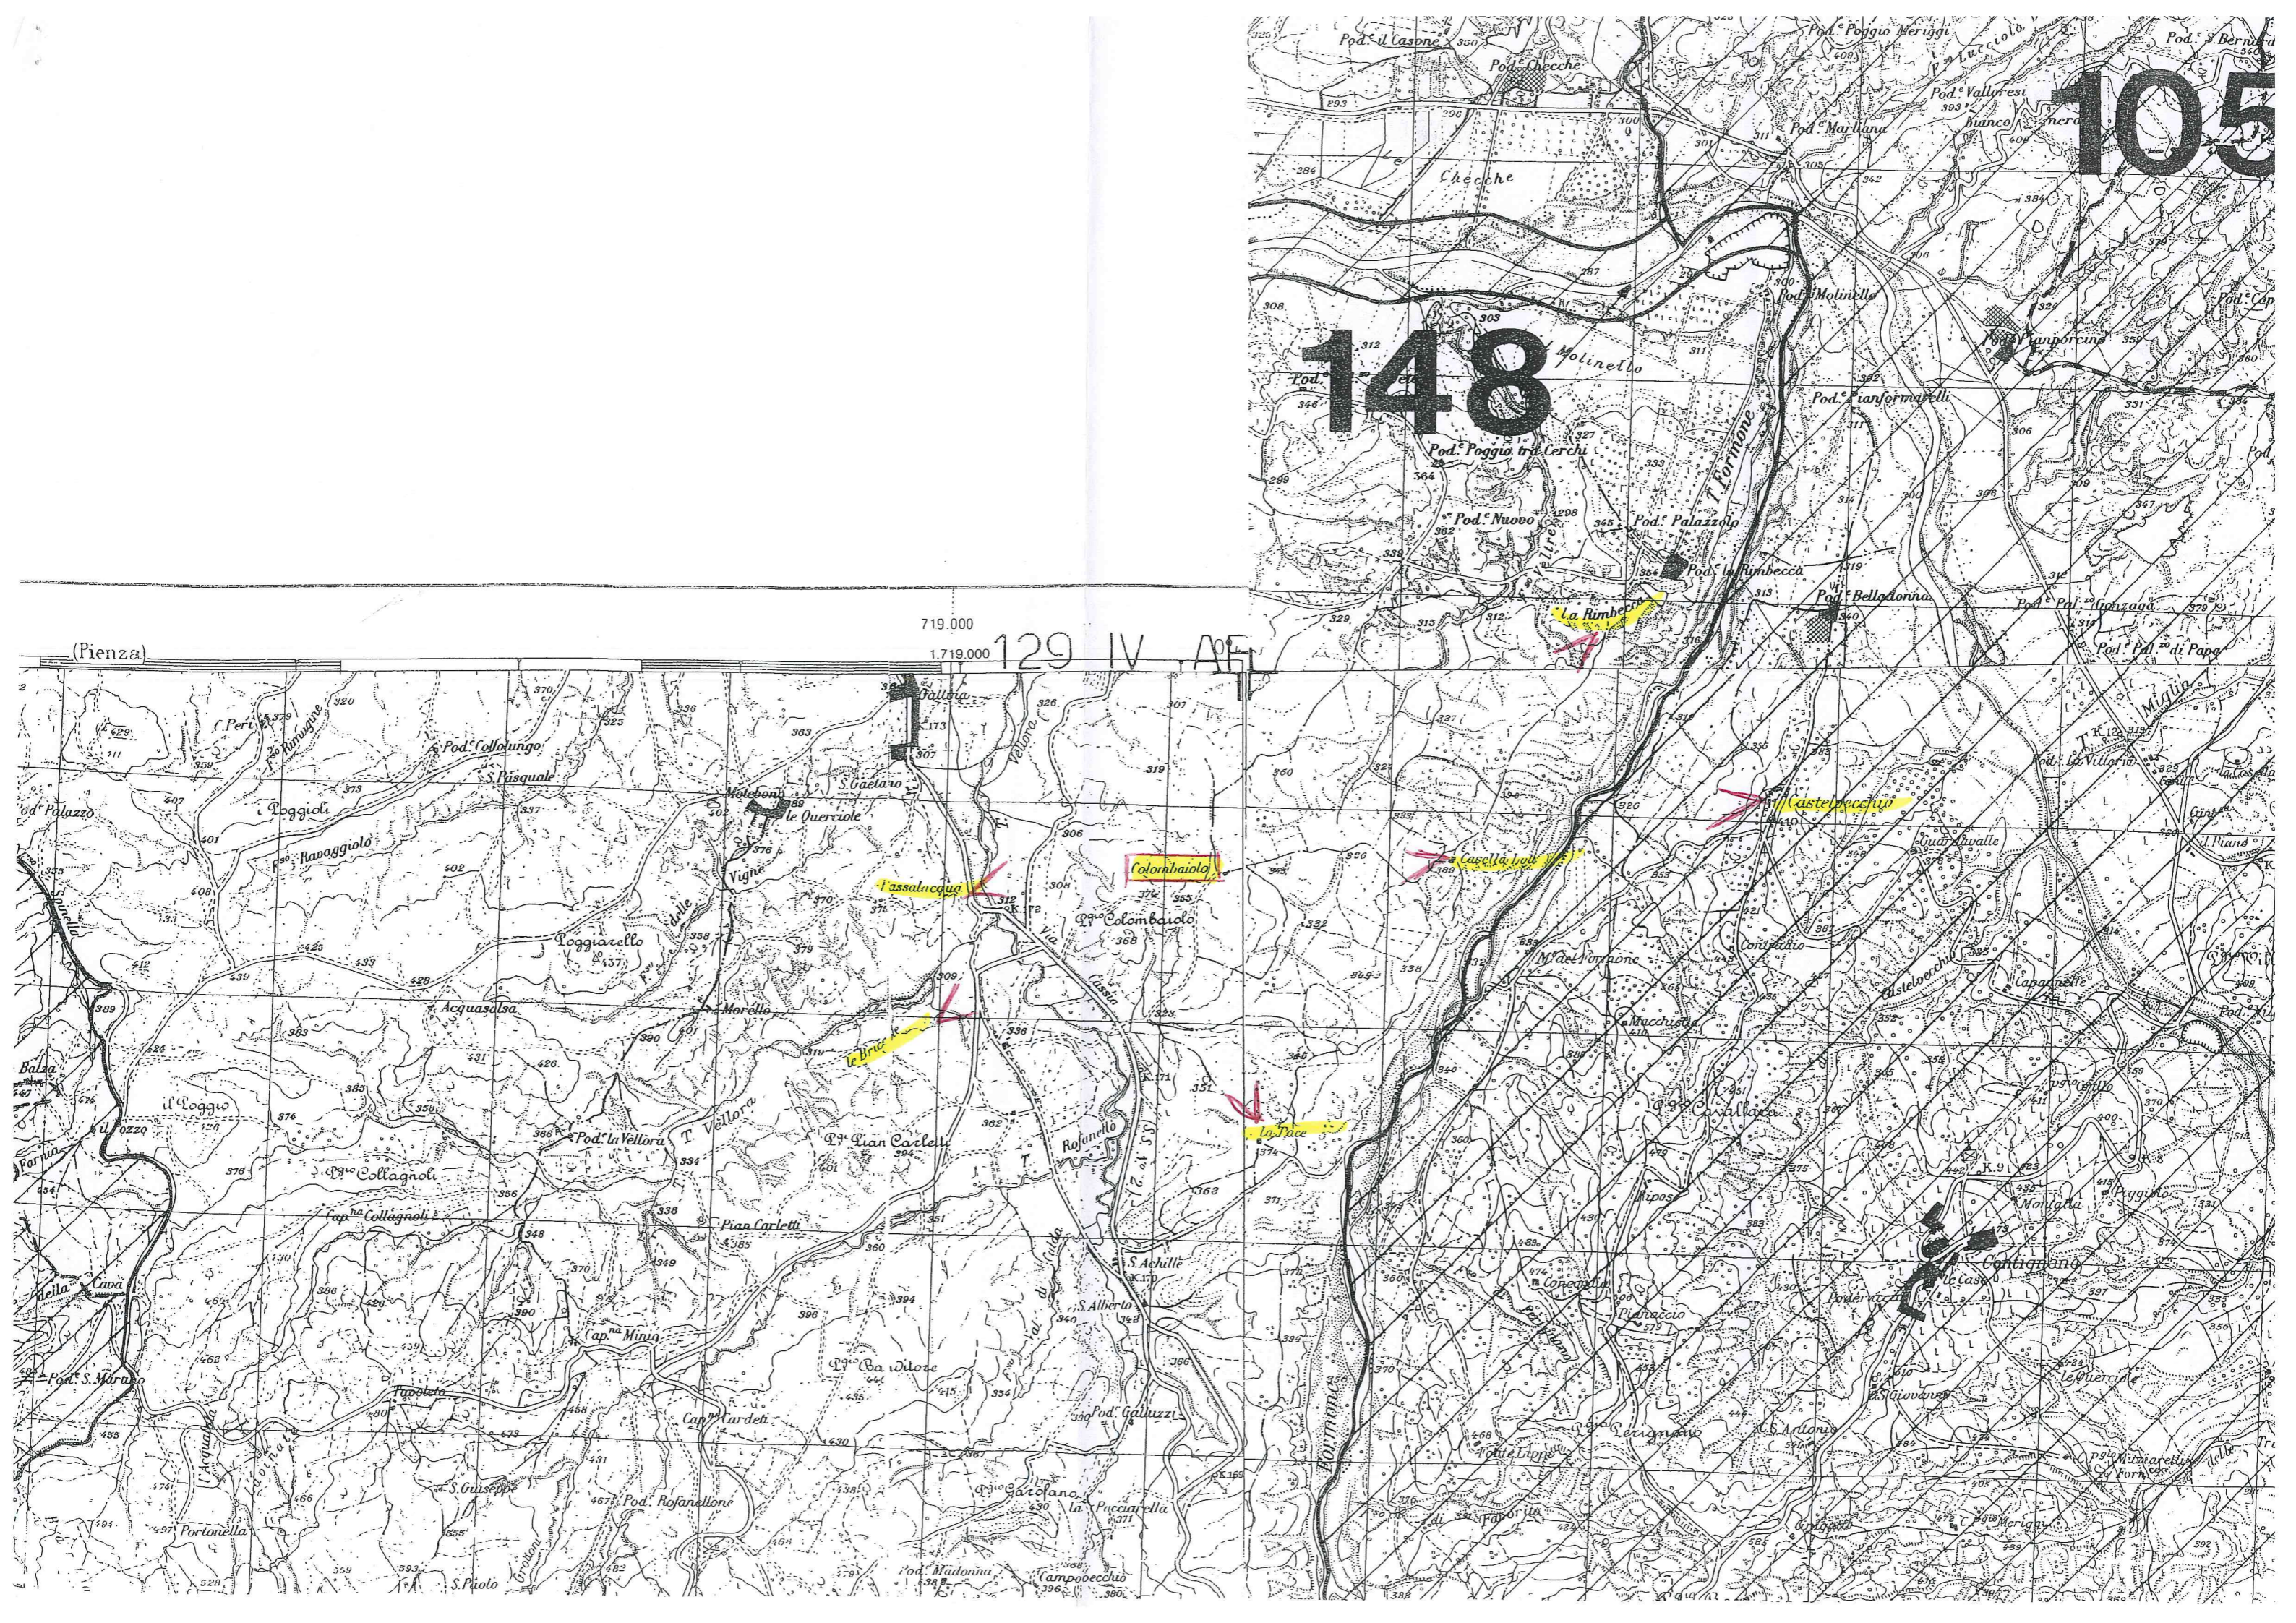

ORDINE

0401-08053

File

0401-08053

Scala

1:25000

OGGETTO:

Programma di Miglioramento Agricolo ed Ambientale per nuove stalle ovini con  
adiacente sala mungitura e stalla per suini, nuovo magazzino macchinari  
e cereali, ampliamento fienile esistente, ristrutturazione fabbricato colonico,  
a piano terra per abitazione sala esposizione prodotti e magazzino,  
a piano primo per due abitazioni, demolizione con ricostruzione e ampliamento  
annesso per caseificio, ristrutturazione annesso con porzione  
da destinare a lavorazione carni macellate, ampliamento lago esistente

foto da Podere la Pace

foto da Castel Vecchio

foto da Pod. La Pace

foto da casella loli

foto da Casella loli

foto da Passa L'acqua

foto da Passa L'acqua

foto da Briccole di sopra

foto dai poggi della Rimbecca  
verso Casella Loli

foto dai poggi della Rimbecca  
verso Casella Loli

foto dai poggi della Rimbecca  
verso Casella Loli

105

148

719.000  
1.719.000 129 IV AE

(Pienza)

Pod. Palazzo

Pod. S. Martino

Pod. Ranaggiolo

Pod. S. Martino

Pod. Cololungo

Pod. S. Martino

Pod. Colombarolo

Pod. S. Martino

Pod. Colombarolo